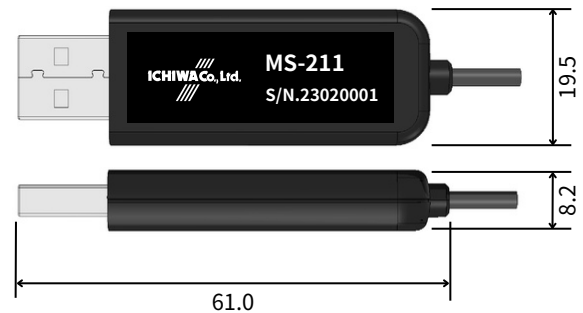

Mileva
Series

Mileva2

MS-211

狭小エリア
も接眼可能！

外径Φ6

産業用 超小型USBカメラ

- ・ $\Phi 6$ の超小型カメラヘッド
- ・ $\Phi 2.3\text{mm}$ 1.5mの ロボットケーブル 仕様
- ・ 補助照明に高輝度白色 LED 搭載
- ・ 107万画素 の高画質
- ・ フレームレート 720p / 60fps
- ・ 焦点距離 20mm ~ ∞

→ 外形図

→ 専用Viewerソフト

機能

- ・ 動画ライブビュー
- ・ 画素サイズ切り替え
- ・ 照明輝度制御
- ・ 露光時間制御
- ・ 静止画&動画撮影
- ・ 画面回転

お問い合わせ

株式会社イチワ

☎ 0586-64-2191

📍 愛知県一宮市奥町字神田19-1