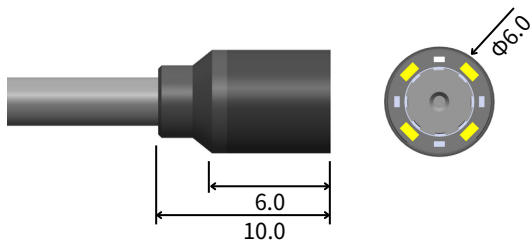

産業用 超小型USBカメラ

- ・ $\Phi 6$ の超小型カメラヘッド
- ・ $\Phi 2.3\text{mm}$ 1.5mの ロボットケーブル 仕様
- ・ 補助照明に高輝度白色 LED 搭載
- ・ 107万画素 の高画質
- ・ フレームレート 720p / 60fps
- ・ 焦点距離 20mm ~ ∞

→ 外形図

→ 専用Viewerソフト

機能

- ・ 動画ライブビュー
- ・ 画素サイズ切り替え
- ・ 照明輝度制御
- ・ 露光時間制御
- ・ 静止画&動画撮影
- ・ 画面回転

お問い合わせ

株式会社イチワ

☎ 0586-64-2191

📍 愛知県一宮市奥町字神田19-1

✉ salesdept@ichiwa.com

🌐 www.ichiwa.com