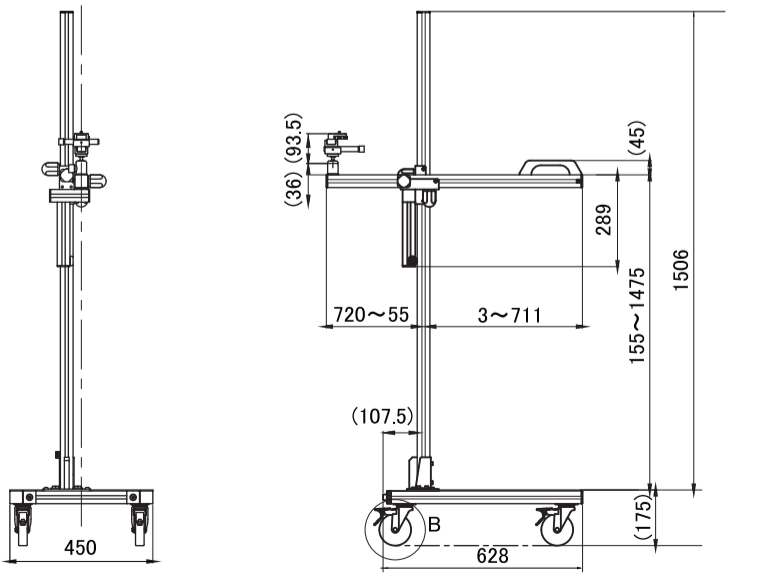

最大高さ1700mm強  
横方向のアームが最大700mm強

## キャスターカメラスタンド CAS1500

支柱が高く、前後方向へ大きく可動するアームが特長のキャスター付きの大型カメラスタンドです。

カメラはボールジョイントにより、様々な方向に位置合わせが可能で、細かな微調整機構もついております。

定 価：¥198.000-  
(税込み 217.800-)  
耐荷重：2kg  
重 量：21kg

(株) エス・エフ・シー