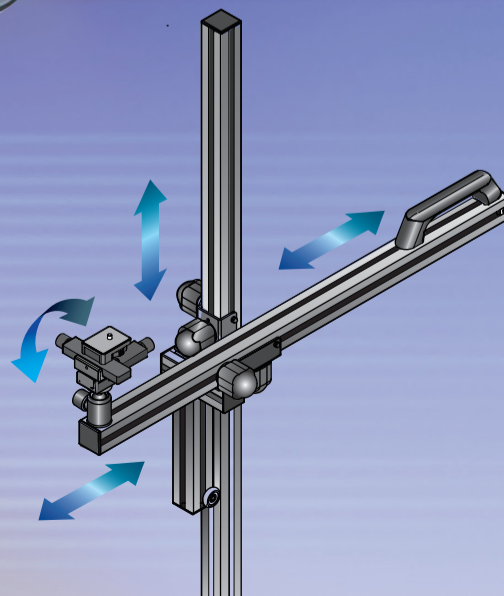

最大高さ1700mm強  
横方向のアームが最大700mm強

## キャスターカメラスタンド CAS1500

支柱が高く、前後方向へ大きく可動するアームが特長のキャスター付きの大型カメラスタンドです。

カメラはボールジョイントにより、様々な方向に位置合わせが可能で、細かな微調整機構もついております。

定 価：¥198.000-  
(税込み 217.800-)  
耐荷重：2kg  
重 量：21kg

(株) エス・エフ・シー