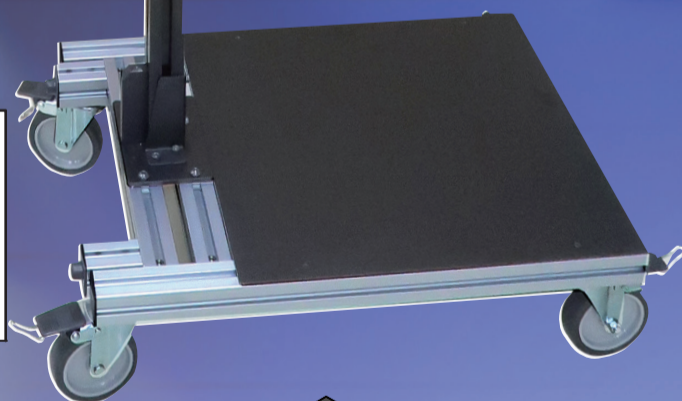

最大高さ1700mm強  
横方向のアームが最大700mm強

## キャスターカメラスタンド CAS1500

支柱が高く、前後方向へ大きく可動するアームが特長のキャスター付きの大型カメラスタンドです。

カメラはボールジョイントにより、様々な方向に位置合わせが可能で、細かな微調整機構もついております。

定 価：¥198.000-  
(税込み 217.800-)  
耐荷重：2kg  
重 量：21kg

(株) エス・エフ・シー