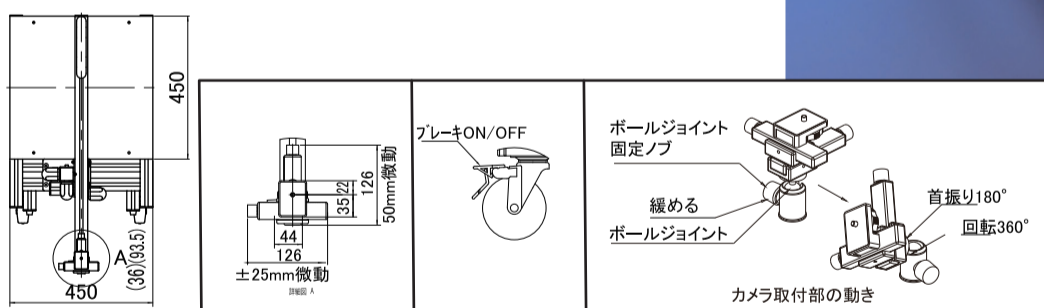

最大高さ1700mm強  
横方向のアームが最大700mm強

## キャスターカメラスタンド CAS1500

支柱が高く、前後方向へ大きく可動するアームが特長のキャスター付きの大型カメラスタンドです。

カメラはボールジョイントにより、様々な方向に位置合わせが可能で、細かな微調整機構もついております。

定 価：¥198.000-  
(税込み 217.800-)  
耐荷重：2kg  
重 量：21kg

(株) エス・エフ・シー