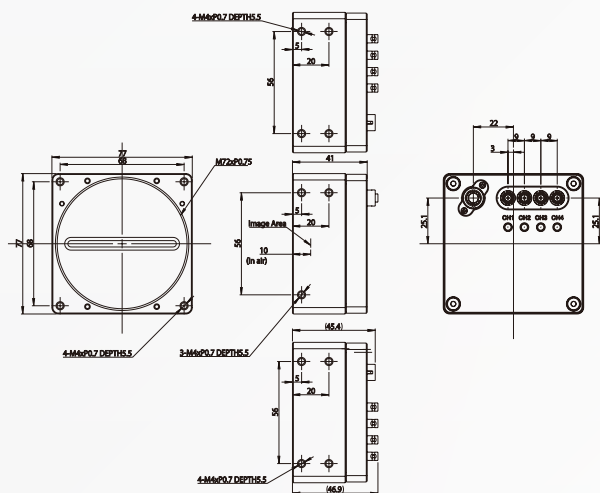

外形寸法

M72-Mount