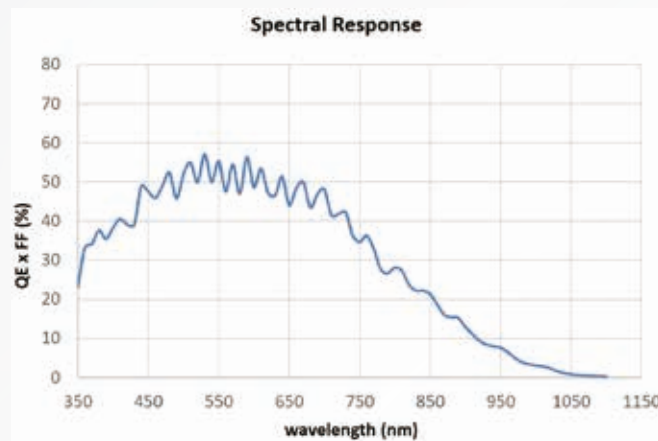

分光感度特性

ジャパン ボーピクセル 株式会社

〒220-0004 神奈川県横浜市西区北幸2丁目8-4 横浜西口KNビル9F
TEL/FAX: 045-548-3566 / 045-548-3711

※本資料の内容は、予告なしに変更することがあります。

※本文中の会社名・製品名・規格名などはそれぞれ各社各団体の商標または登録商標です。

ホームページ: <https://bopixel.co.jp/>
お問い合わせ: info@bopixel.co.jp