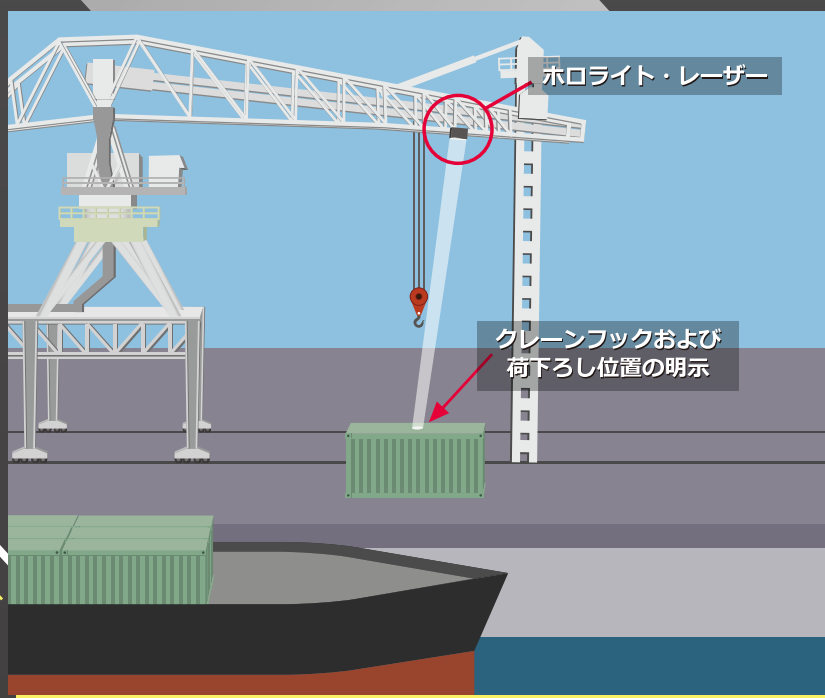

ホロライト・レーザー

レンタル
対応可能

屋外の直射日光下でも視認できる
明るさを実現!!

LED光源の4～36倍の明るさ!!

当社製品でLED光源を使用している「ホロライト15W品」の照度と比較して、約4～36倍の明るさの光を照射し、日中の屋外においても視認可能です。埠頭や建設現場等の屋外で使用されるクレーンに設置して、直射日光下の環境でフックや荷下ろし位置を明示する位置決め作業支援用途に使用可能です。

ホロライト・レーザーを並列接続したシリーズ品は、さらに明るい光を照射可能です。サーチライトのように空中に光線を照射でき、安全用途のほか演出用途でもご使用いただけます。

製品一覧

名称	ホロライト・レーザー			
	屋内用	屋外用		
	25W品	25W品	100W品	225W品
20m照度 (lx)	13,000	12,000	45,000	100,000

※照度は参考値となります。

パイフotonics株式会社
Pi PHOTONICS®, INC.