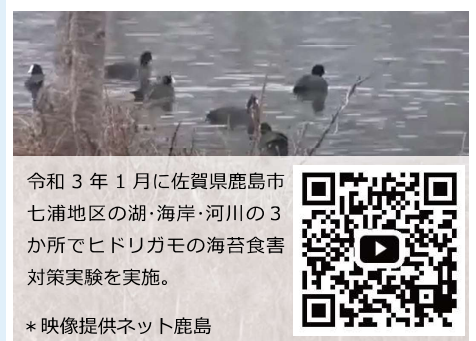

カモ退避実験

令和3年1月に佐賀県鹿島市七浦地区の湖・海岸・河川の3か所でヒドリガモの海苔食害対策実験を実施。

*映像提供 ネット鹿島