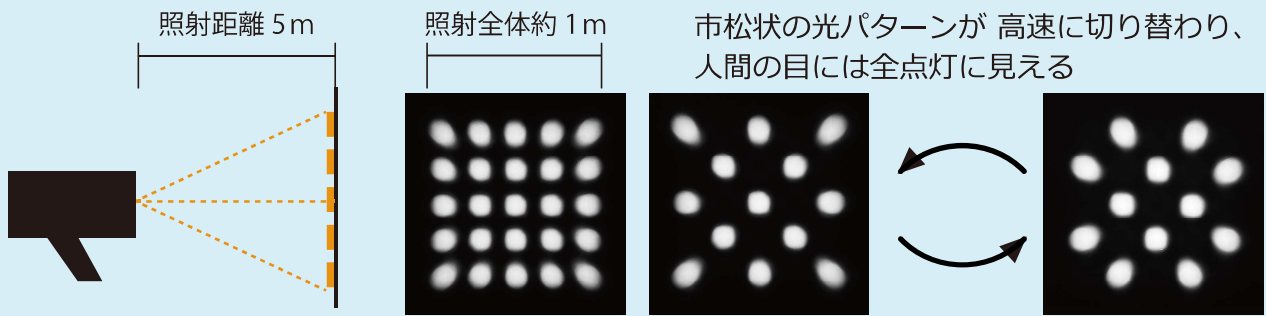

## 自然と共存

人々の豊かな暮らしと引き換えに野生鳥獣の生息環境は変化してまいりました。今後は人と野生鳥獣の生活が尊重されて、お互いが安心して暮らせる環境が必要です。当社の光技術により野生鳥獣の退避行動を促すことが自然環境の保全に繋がることを願います。

※投光により野生鳥獣の退避を保証するものではありません。

製品写真

製品仕様

製品名	ホロライト・チェッカーズ / HOLOLIGHT CHECKERS
型式	HLCKS
光形状	市松型
照明色	白色
配光特性	照射距離 5m時：照射領域 約 1m 角
規格電力	60W 品
外形寸法	W130mm H220mm D280mm
重量	約 860g (本体のみ)
付属品	AC アダプタ

特殊な光パターン

レンタルプラン 3つのプランからお選びいただけます

おためし  
プラン  
**1週間**

短期  
プラン  
**1ヶ月**

長期  
プラン  
**1年間**

専用リュックとポータブル電源付

※投光により野生鳥獣の退避を保证するものではありません。

詳しくはお電話、メールにてお問合せください。